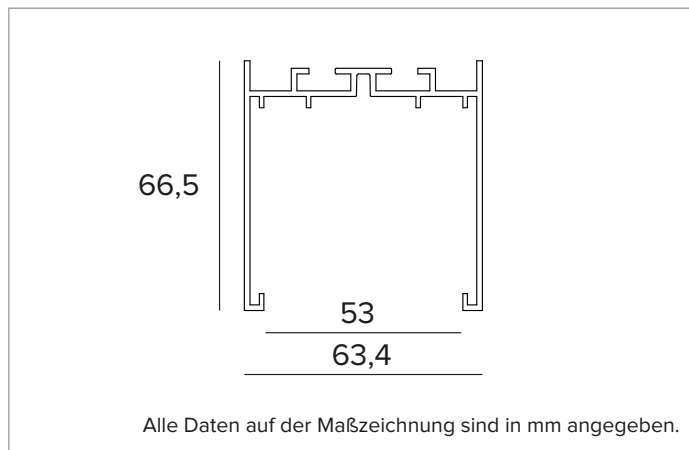

## 1T7080 | OZ Profil für die abgehängte oder Deckeninstallation Profil für die Anbau- oder Pendelmontage für Lichtmodul 50x50mm

1,04

### MECHANISCHE MERKMALE

Profil aus lackiertem extrudiertem Aluminium. Zentral/Abschlussmodule.

**Farbe und Oberfläche:** Tiefschwarz

**Abmessungen:** L=1000mm

**Gewicht:** 1,035Kg

**Version:** FÜR LEUCHTMODULE 50x50mm - MITTEN-/ENDPROFIL